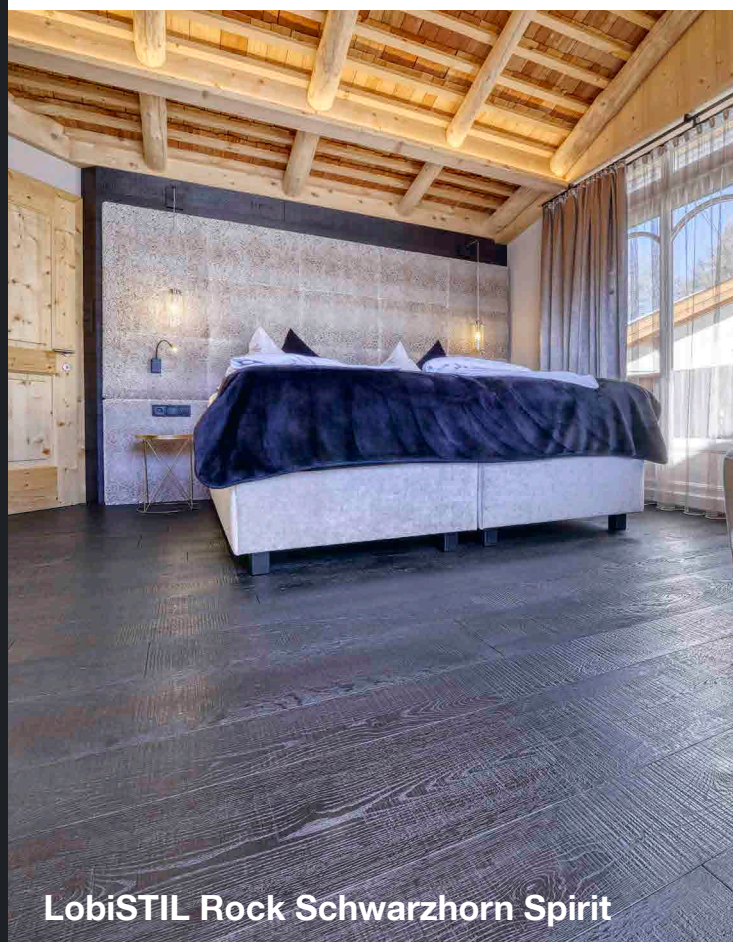

LobiSTIL

Rock

Datenblatt

Zurück zum Ursprung mit LobiSTIL Rock

Neben einer einzigartig schönen Holzoptik begeistert die Holzdielen vor allem durch ihre besondere Oberflächenbeschaffenheit, die an einen rauen Felsen erinnert. Die markante, pflegeleichte Oberfläche der Dielen wird durch Naturtrocknung, Bandsägeschnitt, mehrfache Bürstung mit verschiedenen harten Bürsten, wiederholtes Ölen oder Seifen erzeugt.

LobiSTIL Rock löst sich von den typischen industriell-gefertigten Oberflächen und lehnt sich an die rauen, unregelmäßigen Oberflächen vergangener Tage an.

LobiSTIL Rock Kopren Spirit

LobiSTIL Rock Schwarzhorn Spirit