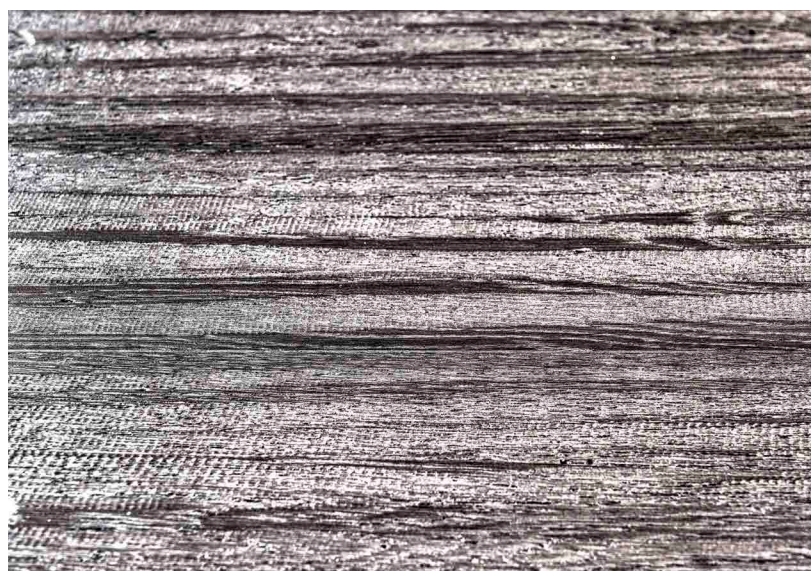

LobiSTIL

Rock

Datenblatt

Zurück zum Ursprung mit LobiSTIL Rock

Neben einer einzigartig schönen Holzoptik begeistert die Holzdielen vor allem durch ihre besondere Oberflächenbeschaffenheit, die an einen rauen Felsen erinnert. Die markante, pflegeleichte Oberfläche der Dielen wird durch Naturtrocknung, Bandsägeschnitt, mehrfache Bürstung mit verschiedenen harten Bürsten, wiederholtes Ölen oder Seifen erzeugt.

LobiSTIL Rock löst sich von den typischen industriell-gefertigten Oberflächen und lehnt sich an die rauen, unregelmäßigen Oberflächen vergangener Tage an.

LobiSTIL Rock Kopren Spirit

LobiSTIL Rock Schwarzhorn Spirit

LobiSTIL

Rock

Datenblatt

Europäische Eiche

(Brinellhärte ca. 34 N/mm²)

Breiten 160-250 mm
Längen 1600-2400 mm
Stärke 15 mm

LobiSTIL Rock Seiser Alm Horn Spirit

Spirit

16707

Technische Daten

Sortierung Spirit: Gekittete Äste, gekittete Trockenrisse, Splintanteil

dunkel geölt
gelaugt

Rock

kann verschraubt werden

vollflächige Verklebung

für Fußboden-
heizung geeignet