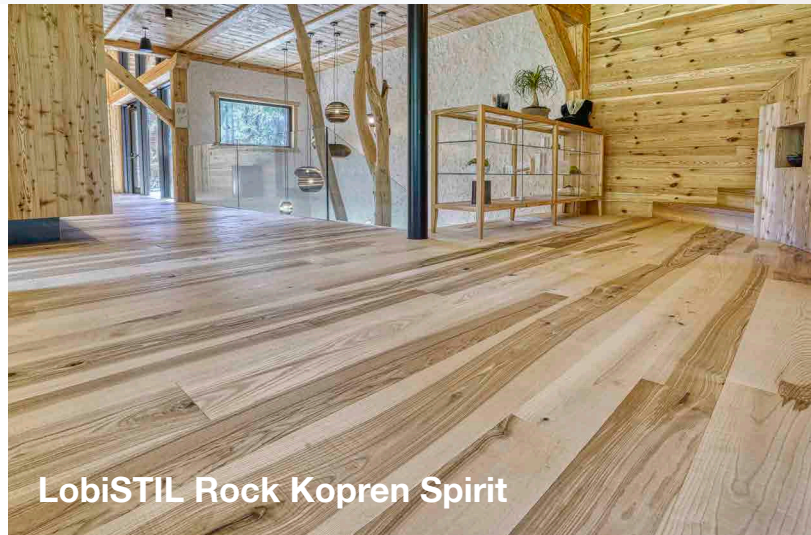

LobiSTIL

Rock

Datenblatt

Zurück zum Ursprung mit LobiSTIL Rock

Neben einer einzigartig schönen Holzoptik begeistert die Holzdielen vor allem durch ihre besondere Oberflächenbeschaffenheit, die an einen rauen Felsen erinnert. Die markante, pflegeleichte Oberfläche der Dielen wird durch Naturtrocknung, Bandsägeschnitt, mehrfache Bürstung mit verschiedenen harten Bürsten, wiederholtes Ölen oder Seifen erzeugt.

LobiSTIL Rock löst sich von den typischen industriell-gefertigten Oberflächen und lehnt sich an die rauen, unregelmäßigen Oberflächen vergangener Tage an.

LobiSTIL Rock Kopren Spirit

LobiSTIL Rock Schwarzhorn Spirit